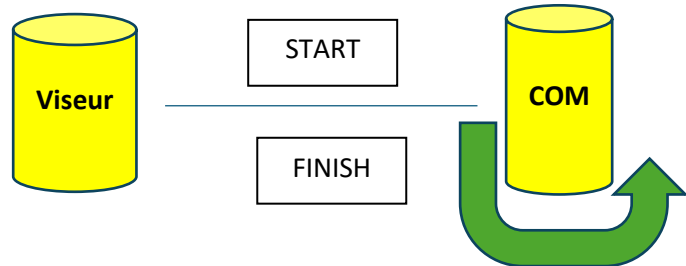

Challenge Kenavo Ember Dourr

Supports invités : Catamaran/Dériveur/Planche à voile

Annexe parcours construit si beaucoup de coureur :

Cata : (Start)-1-2-3-2-3-(Finish)

Der/Pav : (Start)-1-com-1-com-1-(Finish)

Annexe parcours construit type :

Cata : (Start)- 1 – (VC) – 1 – (VC) – 1 – Viseur - (Finish)

Der/Pav : (Start) – 2 – (VC) – 2 - (VC) – 2 – Viseur - (Finish)